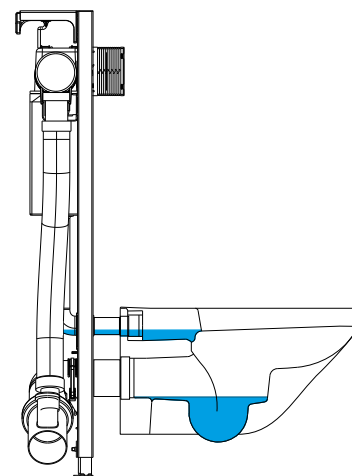

Hinweis:

Die Geruchsabsaugung mit dem MEPA Air-WC ist bei fast allen gängigen Wand-WC Keramiken möglich, auch bei spülrandlosen Modellen. Eine Ausnahme bilden Keramiken, bei denen das Spülwasser im Spülrohr stehen bleibt. Der Grund hierfür liegt beim Spureinlauf sowie dem Spülrand, der höher als der Einlaufstutzen in der Keramik sitzt. Betroffen hiervon sind Wand-WCs mit einer Keramikhöhe größer 40 cm bei einer Abflusshöhe von 22 cm. Hierdurch entsteht eine Teil- oder Vollfüllung im Spüleinlauf, der die Geruchsabsaugung beeinträchtigt oder verhindert.

Die aufgeführten Modelle und Werksnummern der Wand-WCs basieren auf den Angaben in den jeweiligen Werkslisten der aufgeführten Hersteller. Für die Vollständigkeit und Richtigkeit aller Angaben, insbesondere zu Serien, Ausführungen und Werksnummern der Hersteller übernimmt MEPA keine Gewähr. Bitte informieren Sie sich zusätzlich beim jeweiligen Hersteller ausführlich über das jeweilige Produkt.

	Art.-Nr.	Modell	Kompatibel	Nicht Kompatibel
Duravit	222009	2nd Floor	■	
	254609	Architec Tiefspüler inklusive Durafix		■
	019009	Architec Vital Tiefspüler	■	
	254909	Darling New Compact Tiefspüler	■	
	254409	Darling New Tiefspüler	■	
	254509	Darling New Tiefspüler Durafix inklusive	■	
	254459	Darling New Tiefspüler Rimless	■	
	221109	D-Code Compact Tiefspüler	■	
	221009	D-Code Flachspüler	■	
	253509	D-Code Tiefspüler	■	
	257009	D-Code Tiefspüler Rimless	■	
	018409	D-Code Basic Tiefspüler	■	
	222808	D-Code tiefspüler barrierefrei	■	
	222309	D-Code Tiefspüler Sensowash	■	
	018509	Durapls Bambi Tiefspüler	■	
	020609	Durapls Cascade Technik	■	
	254709	Durapls Colomba Tiefspüler	■	
	022809	Durapls Compact Tiefspüler	■	
	019209	Durapls Hornberg Tiefspüler	■	
	019509	Durapls Practica Cascade Technik	■	
	253909	Durastyle Compact Tiefspüler	■	
	254009	Durastyle Flachspüler	■	
	253809	Durastyle rimless Tiefspüler	■	
	254209	Durastyle rimless Tiefspüler	■	
	254259	Durastyle rimless Tiefspüler	■	
	253609	Durastyle Tiefspüler	■	
	253709	Durastyle Tiefspüler Durafix inklusive	■	
	253759	Durastyle Tiefspüler	■	
	222109	Happy D.2 Tiefspüler Durafix inklusive	■	
	222209	Happy D.2 Tiefspüler Rimless Durafix inklusive	■	
	255009	Happy D.2 Tiefspüler Rimless	■	
	255059	Happy D.2 Tiefspüler Rimless	■	
	018209	Serie 1930 Tiefspüler	■	
021009	Starck 1 Tiefspüler inklusive Durafix		■	
253409	Starck 2 Tiefspüler inklusive Durafix	■